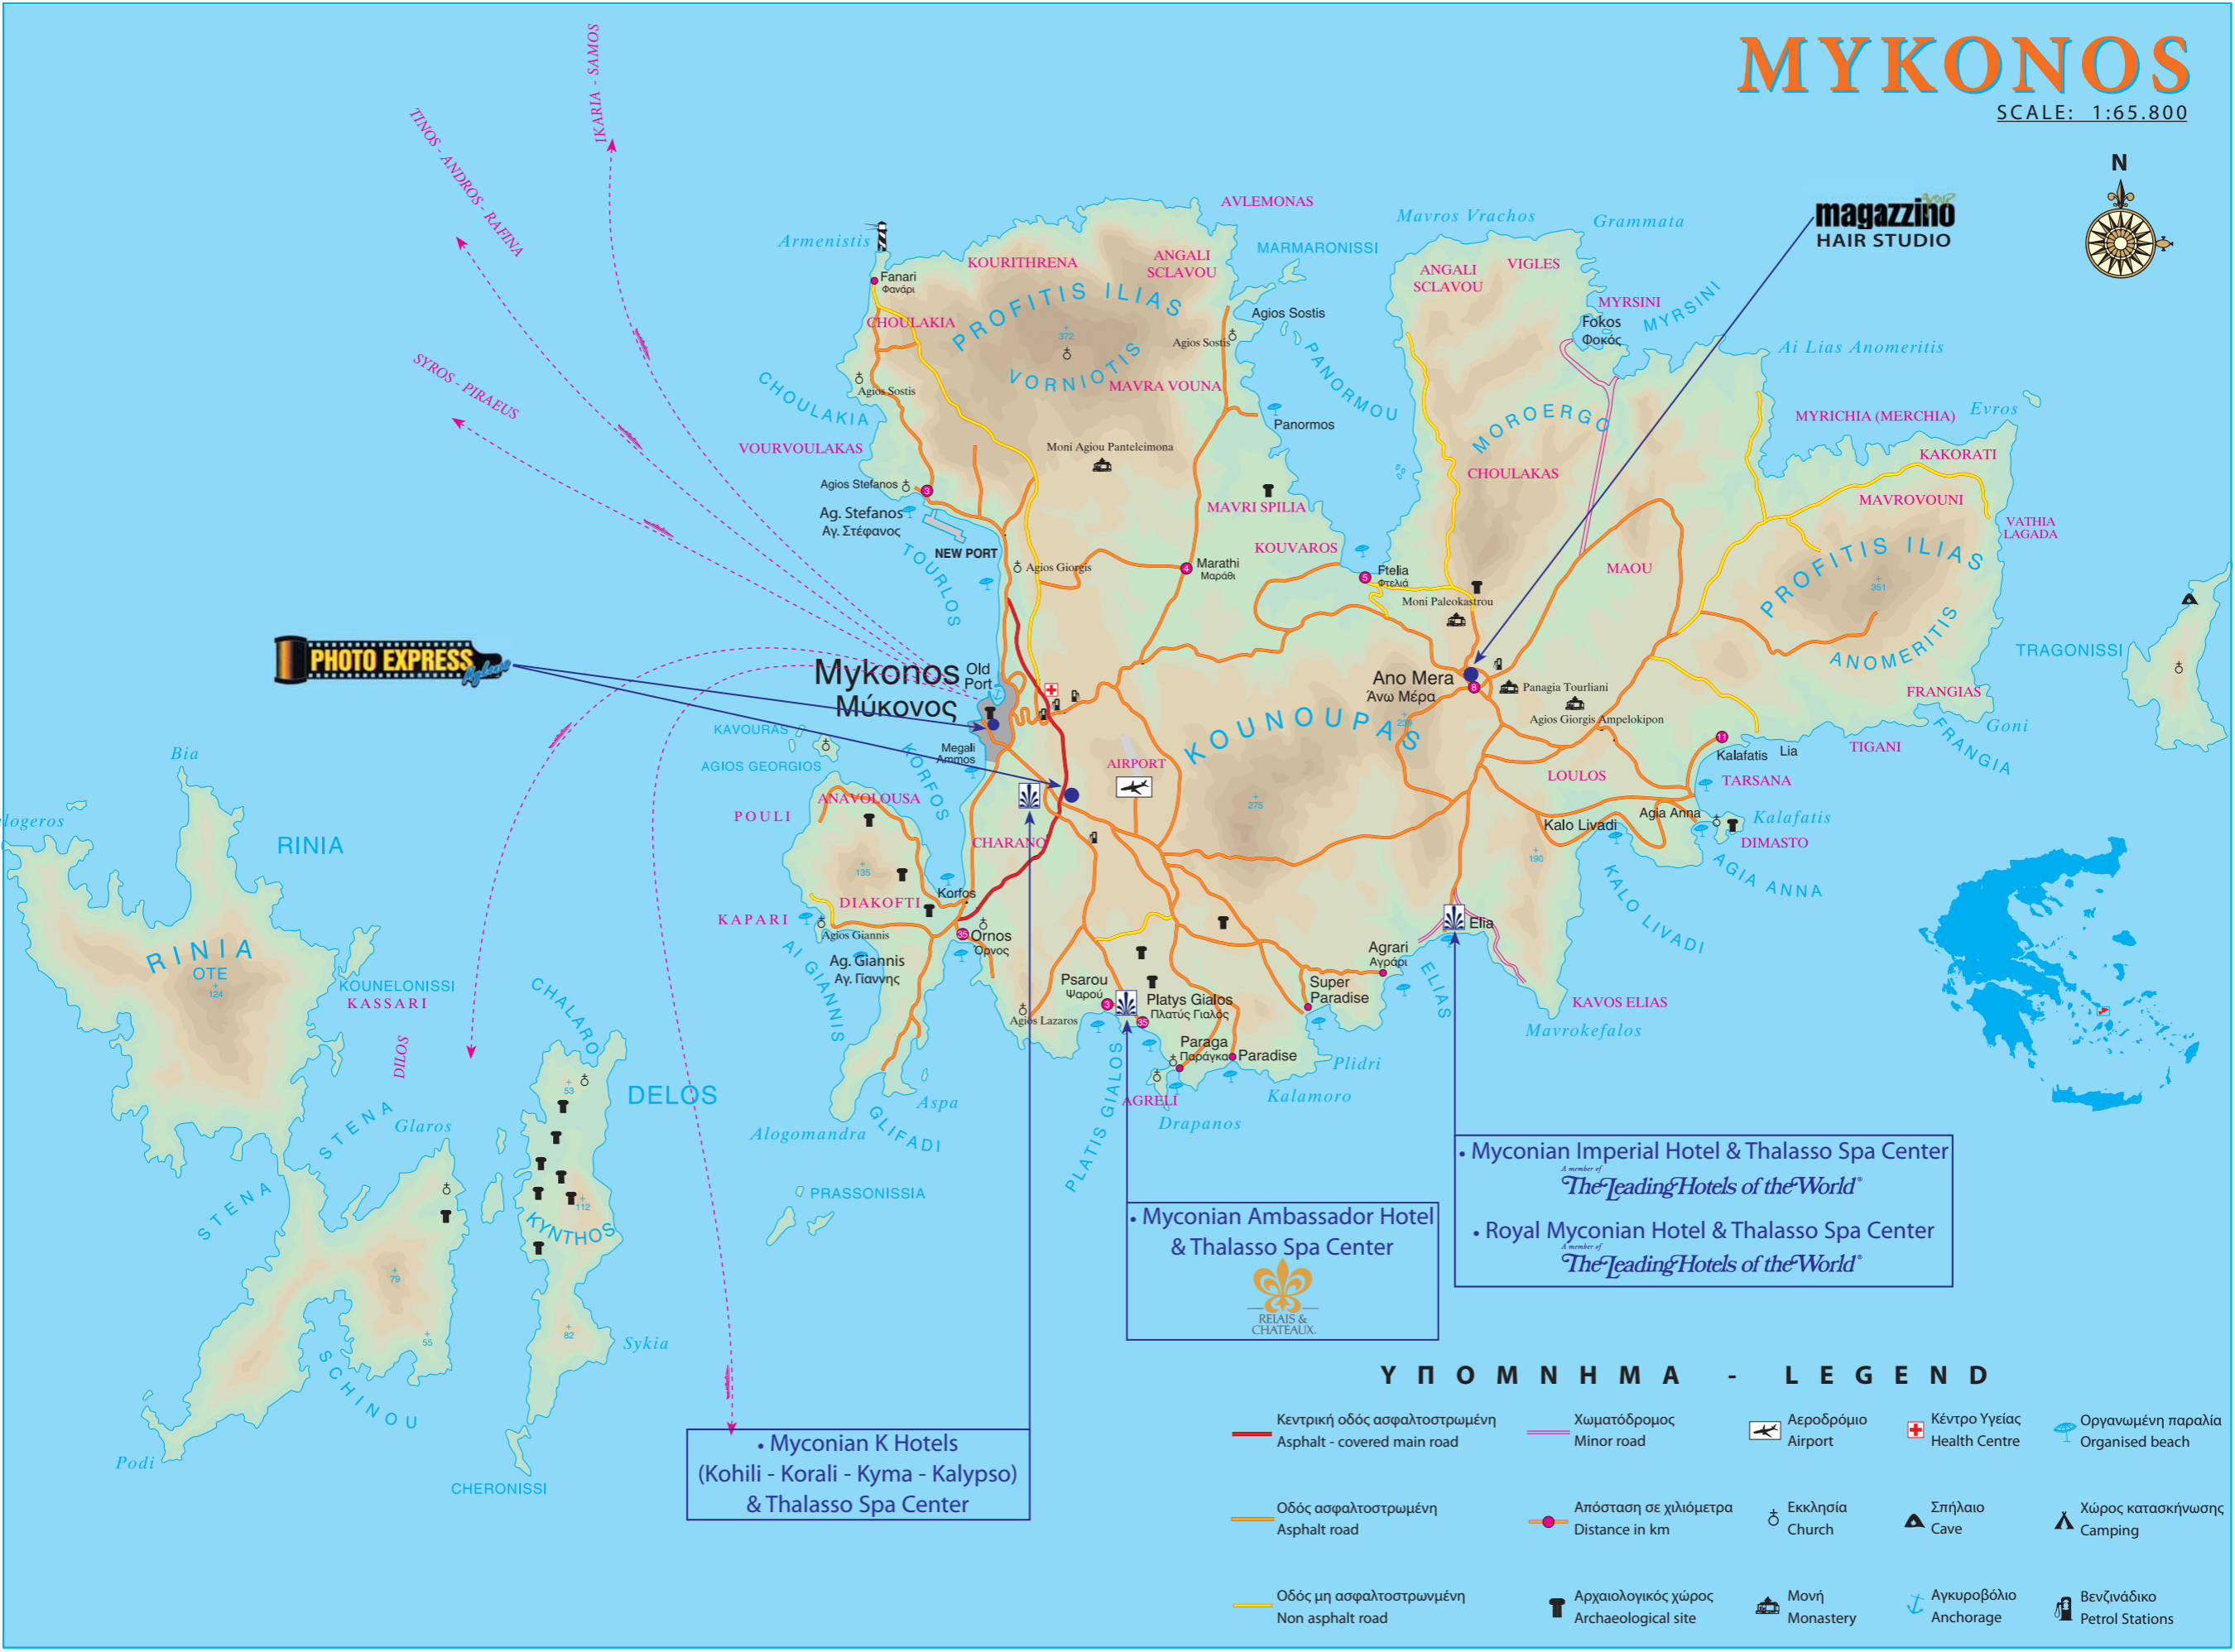

MYKONOS

SCALE: 1:65.800

magazzino
HAIR STUDIO

PHOTO EXPRESS

• Myconian K Hotels
(Kohili - Korali - Kyma - Kalypso)
& Thalasso Spa Center

• Myconian Ambassador Hotel
& Thalasso Spa Center

• Myconian Imperial Hotel & Thalasso Spa Center
A member of
The Leading Hotels of the World®
• Royal Myconian Hotel & Thalasso Spa Center
A member of
The Leading Hotels of the World®

Υ Π Ο Μ Ν Η Μ Α - L E G E N D

- | | | | | |
|--|--|-----------------------|--------------------------------|---------------------------------------|
| Κεντρική οδός ασφαλτοστρωμένη
Asphalt - covered main road | Χωματόδρομος
Minor road | Αεροδρόμιο
Airport | Κέντρο Υγείας
Health Centre | Οργανωμένη παραλία
Organised beach |
| Οδός ασφαλτοστρωμένη
Asphalt road | Απόσταση σε χιλιόμετρα
Distance in km | Εκκλησία
Church | Σπήλαιο
Cave | Χώρος κατασκήνωσης
Camping |
| Οδός μη ασφαλτοστρωμένη
Non asphalt road | Αρχαιολογικός χώρος
Archaeological site | Μονή
Monastery | Αγκυροβόλιο
Anchorage | Βενζιναδικο
Petrol Stations |